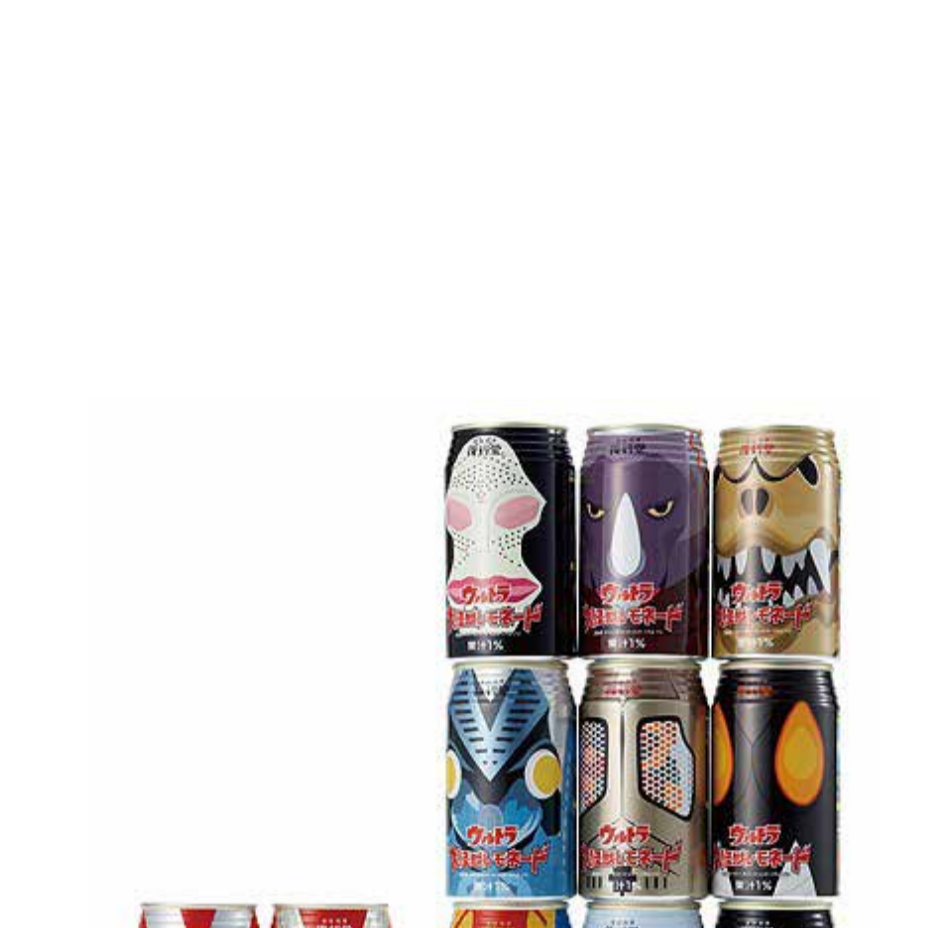

贈答品、詰め合わせ
ビートルピーグル
cl. 株式会社石澤
ad. d. 阿部 岳